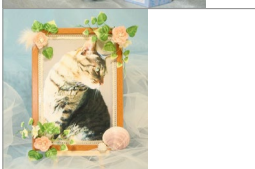

●遺影写真加工費

お預かりした写真を元に、A4 サイズへ加工いたします。フォトフレームもナチュラルでかわいいタイプをご用意させていただきます。

ご葬儀の流れ

お電話での受付

ご訪問 (ご遺体処置、ご納棺)

火葬の日程調整

ご来館orご訪問 (お別れ式・献花の儀)

火葬 (収骨)

ご返骨

火葬後のご相談・各種手配